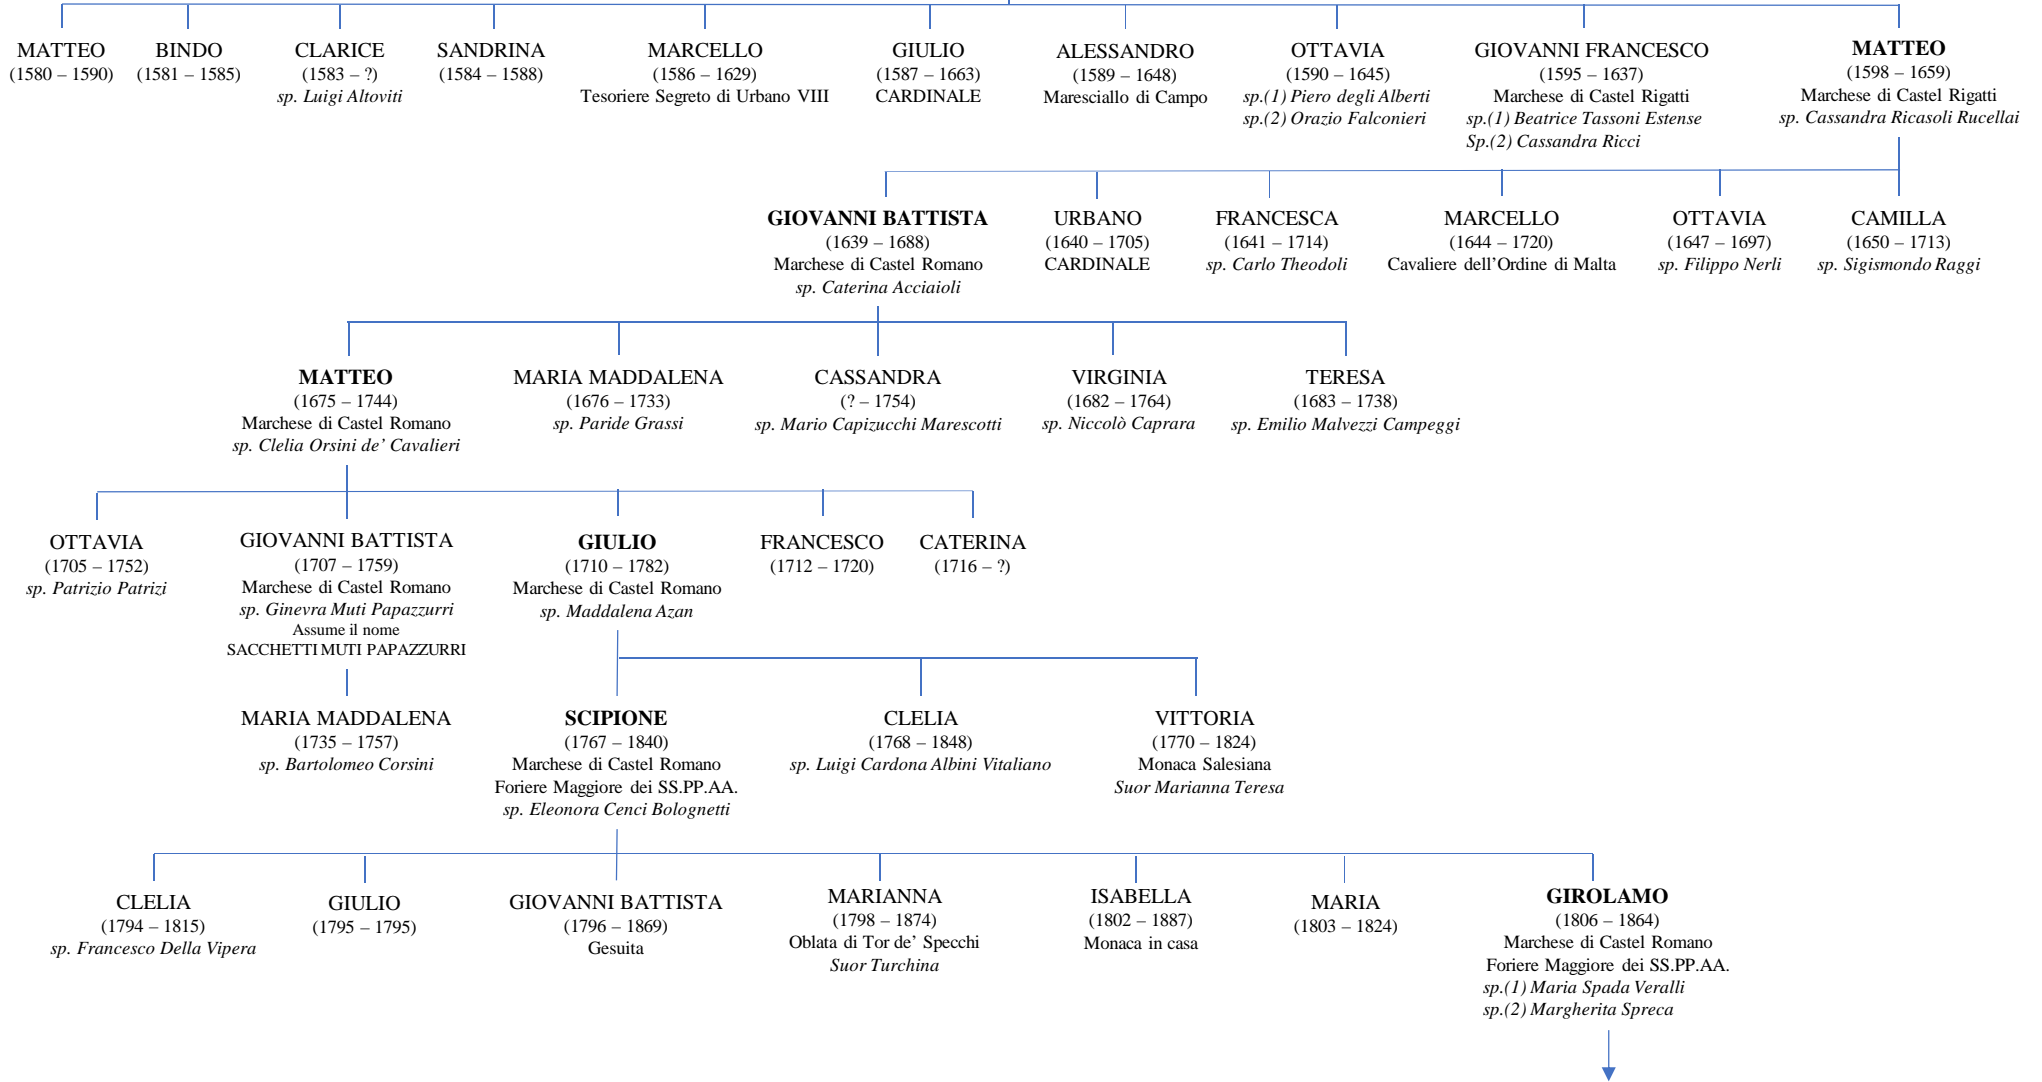

Albero Genealogico Famiglia SACCHETTI dal XVI secolo (1)

GIOVANNI BATTISTA
(1540 – 1620)
sp. Francesca Altoviti

Albero Genealogico Famiglia SACCHETTI dal XVI secolo (2)